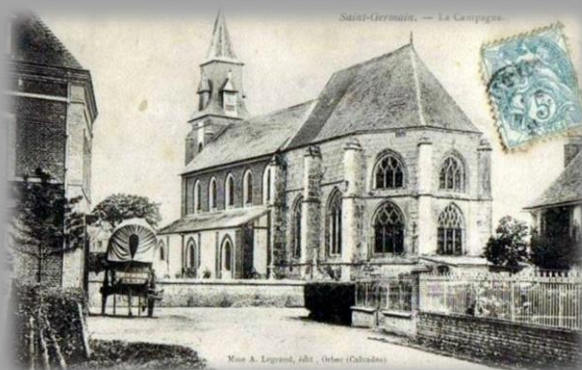

3ème RALLYE de REGULARITE et NAVIGATION

30 AVRIL 2016

HONFLEUR / Pays d'Auge

Organisé par

La Route du Muguet

De la 356 à la 991, du boxster au cayenne toutes les

PORSCHE

Renseignements 07.77.49.09.69 ou 06.08.62.24.24

Clôture des engagements le 20 Avril 2016

L'Amicale aura le plaisir de vous accueillir au restaurant la Briquerie à
Equemauville - 14600 (plan [ici](#))
pour le petit déjeuner et briefing avant le départ de la 1^{ère} étape

Un road book touristique vous sera remis, il vous conduira sur les routes du
Calvados et de l'Eure à la découverte des villages normands du Pays d'Auge.

Fin de la 1^{ère} étape à St Germain la Campagne sur le parking Jean Louis Hervieu,
les équipages partageront leurs commentaires sur l'étape du matin
avant le déjeuner dans la salle des fêtes de la commune sous forme
d'un buffet préparé par un traiteur